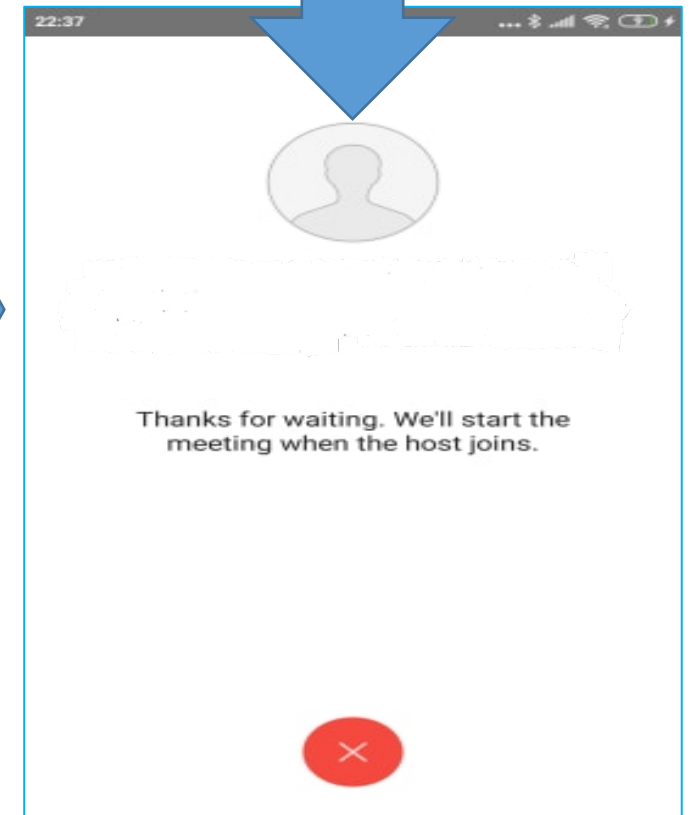

Τι νέο υπάρχει

3. Στην οθόνη του κινητού ή tablet θα εμφανιστεί:

6. Συμπληρώστε
Όνοματεπώνυμο
και Email

4. Στην οθόνη του κινητού ή tablet θα εμφανιστεί:

8. Στη συνέχεια και στις τρεις οθόνες πατάμε «ΝΑ ΕΠΙΤΡΑΠΕΙ»

5. Στην οθόνη του κινητού ή tablet θα εμφανιστεί:

Τέλος θα εμφανιστεί το παρακάτω και θα πρέπει να περιμένετε να σας κάνει δεκτός ο καθηγητής σας στην ηλεκτρονική τάξη.

6. ΠΡΟΣΟΧΗ. Όταν χρειαστεί να συνδεθείτε ξανά για άλλο μάθημα τότε εμφανίζεται η παρακάτω οθόνη και κάνετε κλικ στο «Join via installed app» ή σε οποιοδήποτε άλλο μήνυμα εμφανιστεί.