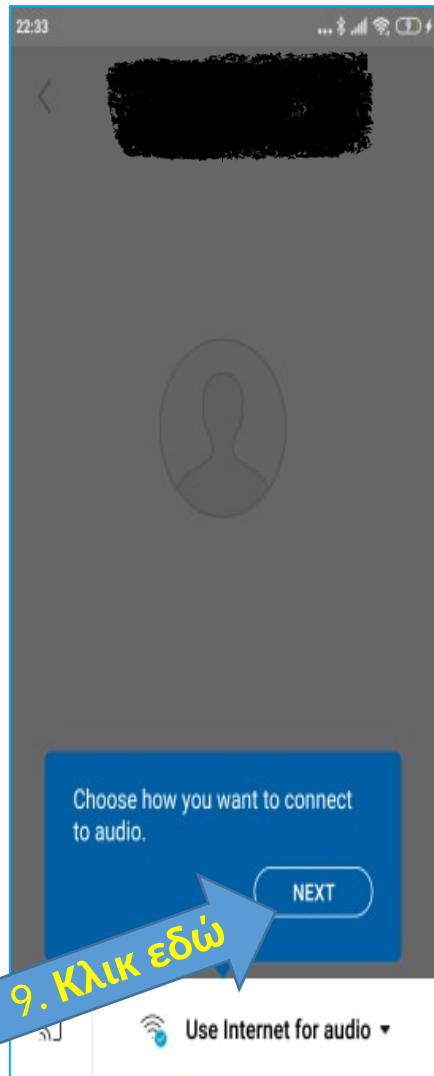

Τι νέο υπάρχει

3. Στην οθόνη του κινητού ή tablet θα εμφανιστεί:

6. Συμπληρώστε
Όνοματεπώνυμο
και Email

4. Στην οθόνη του κινητού ή tablet θα εμφανιστεί:

8. Στη συνέχεια και στις τρεις οθόνες πατάμε «ΝΑ ΕΠΙΤΡΑΠΕΙ»

5. Στην οθόνη του κινητού ή tablet θα εμφανιστεί:

Τέλος θα εμφανιστεί το παρακάτω και θα πρέπει να περιμένετε να σας κάνει δεκτός ο καθηγητής σας στην ηλεκτρονική τάξη.

6. ΠΡΟΣΟΧΗ. Όταν χρειαστεί να συνδεθείτε ξανά για άλλο μάθημα τότε εμφανίζεται η παρακάτω οθόνη και κάνετε κλικ στο «Join via installed app» ή σε οποιοδήποτε άλλο μήνυμα εμφανιστεί.