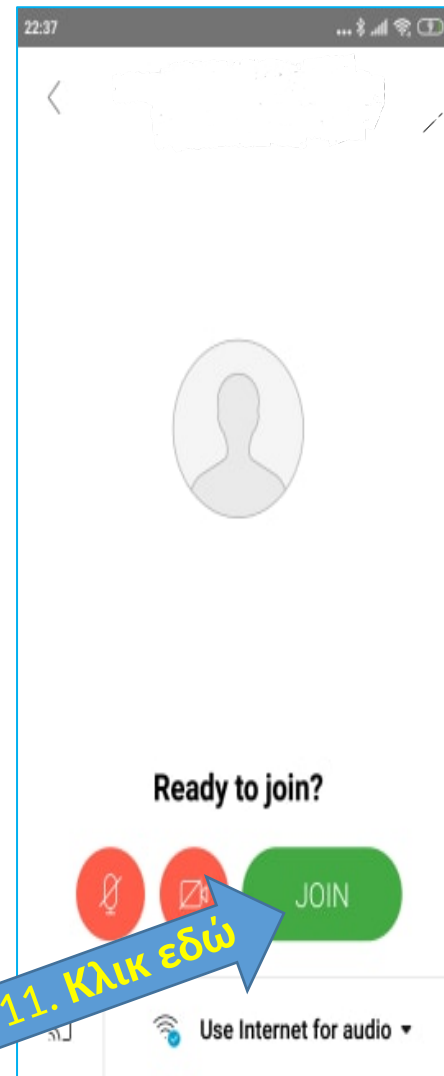

Τι νέο υπάρχει

3. Στην οθόνη του κινητού ή tablet θα εμφανιστεί:

6. Συμπληρώστε
Όνοματεπώνυμο
και Email

4. Στην οθόνη του κινητού ή tablet θα εμφανιστεί:

8. Στη συνέχεια και στις τρεις οθόνες πατάμε «ΝΑ ΕΠΙΤΡΑΠΕΙ»

5. Στην οθόνη του κινητού ή tablet θα εμφανιστεί:

Τέλος θα εμφανιστεί το παρακάτω και θα πρέπει να περιμένετε να σας κάνει δεκτός ο καθηγητής σας στην ηλεκτρονική τάξη.

6. ΠΡΟΣΟΧΗ. Όταν χρειαστεί να συνδεθείτε ξανά για άλλο μάθημα τότε εμφανίζεται η παρακάτω οθόνη και κάνετε κλικ στο «Join via installed app» ή σε οποιοδήποτε άλλο μήνυμα εμφανιστεί.