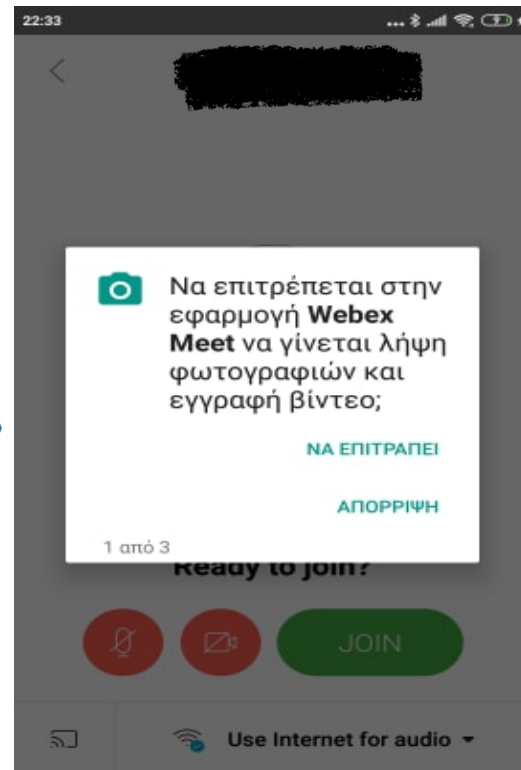

Τι νέο υπάρχει

3. Στην οθόνη του κινητού ή tablet θα εμφανιστεί:

6. Συμπληρώστε
Όνοματεπώνυμο
και Email

4. Στην οθόνη του κινητού ή tablet θα εμφανιστεί:

8. Στη συνέχεια και στις τρεις οθόνες πατάμε «ΝΑ ΕΠΙΤΡΑΠΕΙ»

5. Στην οθόνη του κινητού ή tablet θα εμφανιστεί:

Τέλος θα εμφανιστεί το παρακάτω και θα πρέπει να περιμένετε να σας κάνει δεκτός ο καθηγητής σας στην ηλεκτρονική τάξη.

6. ΠΡΟΣΟΧΗ. Όταν χρειαστεί να συνδεθείτε ξανά για άλλο μάθημα τότε εμφανίζεται η παρακάτω οθόνη και κάνετε κλικ στο «Join via installed app» ή σε οποιοδήποτε άλλο μήνυμα εμφανιστεί.