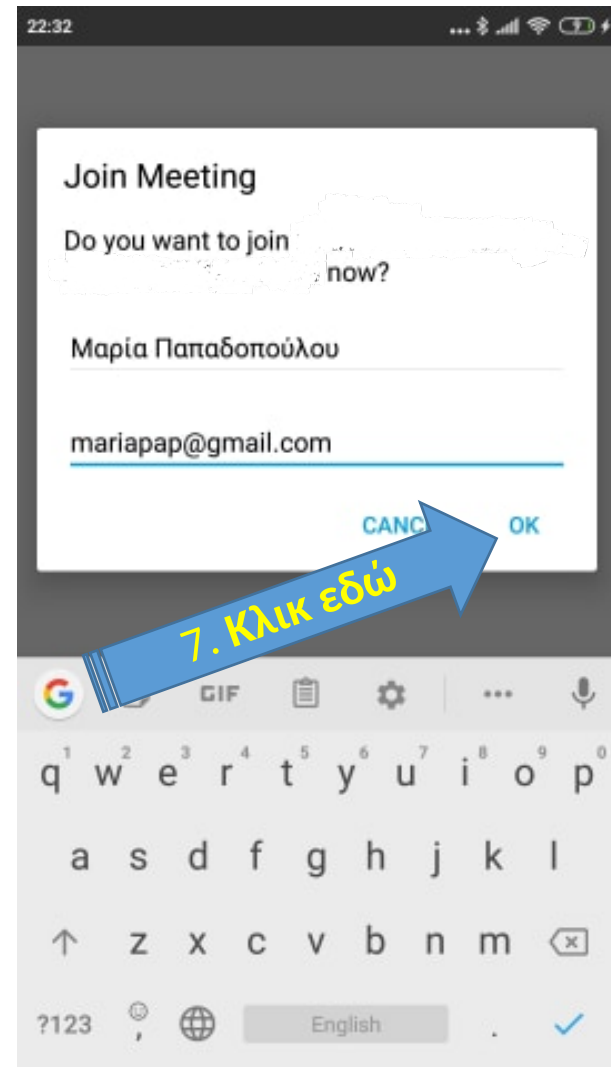

Τι νέο υπάρχει

3. Στην οθόνη του κινητού ή tablet θα εμφανιστεί:

6. Συμπληρώστε
Όνοματεπώνυμο
και Email

4. Στην οθόνη του κινητού ή tablet θα εμφανιστεί:

8. Στη συνέχεια και στις τρεις οθόνες πατάμε «ΝΑ ΕΠΙΤΡΑΠΕΙ»

5. Στην οθόνη του κινητού ή tablet θα εμφανιστεί:

Τέλος θα εμφανιστεί το παρακάτω και θα πρέπει να περιμένετε να σας κάνει δεκτός ο καθηγητής σας στην ηλεκτρονική τάξη.

6. ΠΡΟΣΟΧΗ. Όταν χρειαστεί να συνδεθείτε ξανά για άλλο μάθημα τότε εμφανίζεται η παρακάτω οθόνη και κάνετε κλικ στο «Join via installed app» ή σε οποιοδήποτε άλλο μήνυμα εμφανιστεί.