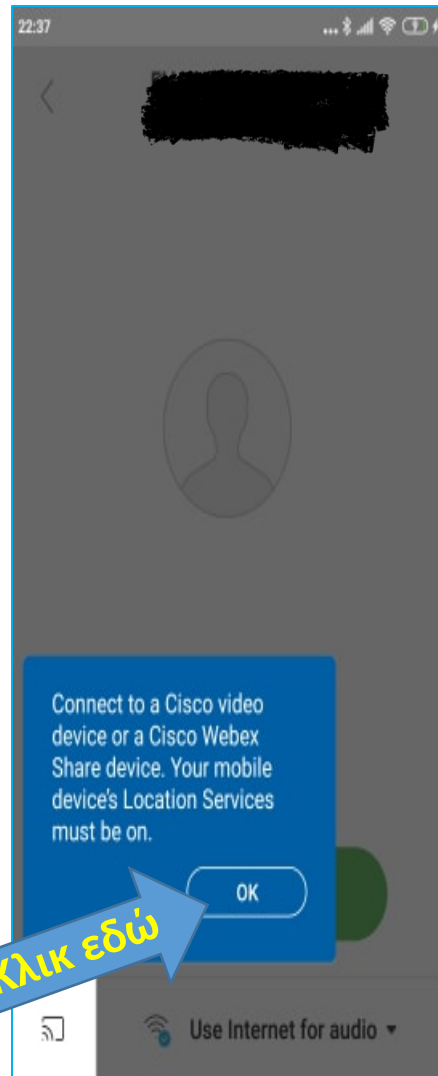

Τι νέο υπάρχει

3. Στην οθόνη του κινητού ή tablet θα εμφανιστεί:

6. Συμπληρώστε
Όνοματεπώνυμο
και Email

4. Στην οθόνη του κινητού ή tablet θα εμφανιστεί:

8. Στη συνέχεια και στις τρεις οθόνες πατάμε «ΝΑ ΕΠΙΤΡΑΠΕΙ»

5. Στην οθόνη του κινητού ή tablet θα εμφανιστεί:

Τέλος θα εμφανιστεί το παρακάτω και θα πρέπει να περιμένετε να σας κάνει δεκτός ο καθηγητής σας στην ηλεκτρονική τάξη.

6. ΠΡΟΣΟΧΗ. Όταν χρειαστεί να συνδεθείτε ξανά για άλλο μάθημα τότε εμφανίζεται η παρακάτω οθόνη και κάνετε κλικ στο «Join via installed app» ή σε οποιοδήποτε άλλο μήνυμα εμφανιστεί.